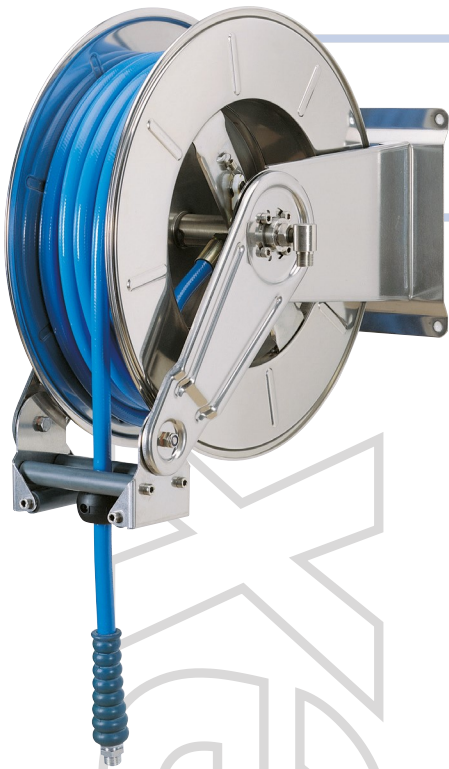

video

AV3500 DW

TECHNICAL FEATURES › CARATTERISTICHE TECNICHE

AV3500 DW AISI 304

Admitted diameters Diametri ammessi	1/2"
Hose length in meters Lunghezza tubo	Up to 35 mt (1/2") Fino a 35 mt (1/2")
Working pressure Pressione lavoro	Up to 10 bar / Fino a 10 bar
Working Temperature Temperatura lavoro	50°c
Inlet thread size Connessione Ingresso	1/2" F
Outlet thread size Connessione uscita	1/2" F
Weight Peso	29 kg
Packing size Dimensione imballo	340x610x660 mm
Raw material sides and roll Materiali costruttivi rullo e fiancate	AISI 304
Raw material shaft and swivel joint Materiali costruttivi perno e giunto	Stainless Steel AISI 316 Acciaio inox AISI 316
Raw material main spring Materiale molla principale	Carbon Steel Acciaio al carbonio
Can be used to transfer Adatto all'utilizzo con	Water Acqua