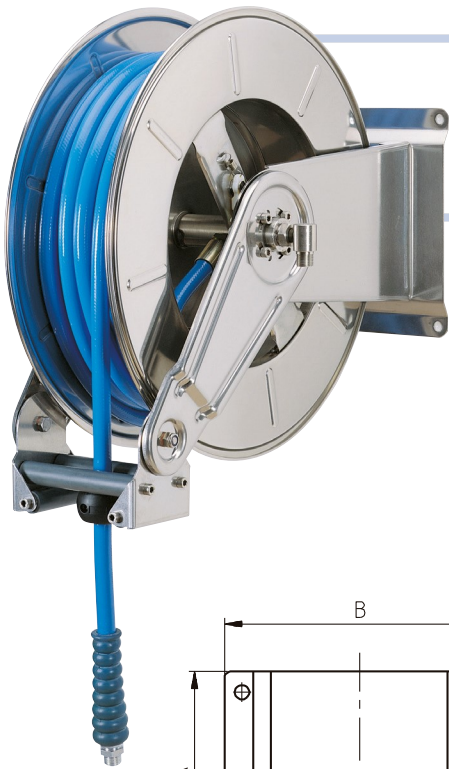

ramex

AV3500 DW

EXPLODED VIEW › ESPLOSO

AV3500 DW

EXPLODED VIEW › ESPLOSO

POS	Description and quantity / Descrizione e quantità	AV 3500 DW	
1	Base (1x)		
2	Side fixed arm / Fiancata fissa (2x)		
3	Mobile arm / Fiancata mobile (2x)		
4	Roller guide / Guida rullino (2x)		
5	Horizontal rod / Tirante orizzontale (2x)		
6	Vertical rod / Tirante verticale (2x)		
7	Horizontal roller / Rullino orizzontale (2x)		
8	Plastic hub / Perno in plastica (1x)	KIT 94	
10	Spring case / Padellotto portamolla (1x)		
13	Plastic separator / Distanziale in plastica (1x)		
14	Plastic separator / Distanziale in plastica (1x)		
15	Main spring / Molla principale (1x)		
9	Plastic rack / Cremagliera in plastica (1x)	KIT CR 1	
11	Reel / Bobina (1x)		
12	Plastic ratchet / Salterello in plastica nudo (1x)	KIT 93	RC 10
17	Ratchet screw + (16) nut M10 / Vite per salterello + (16) dado M10 (1x)		RC 20
23	Ratchet spring / Molla per salterello (1x)		KIT 12
16	Nut M6 / Dado M6 (8x)		
18	Screw M8 / Vite M8 (4x)		
19	Nut M8 / Dado M8 (4x)		
20	Screw M10 / Vite M10 (2x)		
21	Nut M10 / Dado M10 (2x)		
22	Screw M8 / Vite M8 (8x)		
24	Swivel joint (with adapter 3/4"-1/2") / Giunto girevole (con adattatore 3/4"-1/2") (1x)	4812 FOOD + adapter	
26	Vertical roller / Rullino verticale (2x)		