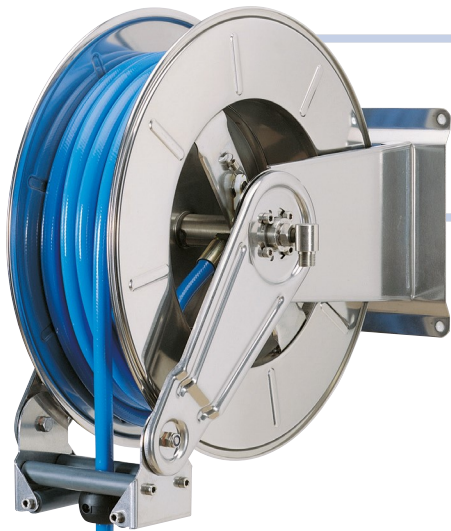

ramex

AV3500 DW

EXPLODED VIEW › ESPLOSO

AV3500 DW

EXPLODED VIEW › ESPLOSO

POS	Description and quantity / Descrizione e quantità	AV 3500 DW	
1	Base (1x)		
2	Side fixed arm / Fiancata fissa (2x)		
3	Mobile arm / Fiancata mobile (2x)		
4	Roller guide / Guida rullino (2x)		
5	Horizontal rod / Tirante orizzontale (2x)		
6	Vertical rod / Tirante verticale (2x)		
7	Horizontal roller / Rullino orizzontale (2x)		
8	Plastic hub / Perno in plastica (1x)	KIT 94	
10	Spring case / Padellotto portamolla (1x)		
13	Plastic separator / Distanziale in plastica (1x)		
14	Plastic separator / Distanziale in plastica (1x)		
15	Main spring / Molla principale (1x)		
9	Plastic rack / Cremagliera in plastica (1x)	KIT CR 1	
11	Reel / Bobina (1x)		
12	Plastic ratchet / Salterello in plastica nudo (1x)	KIT 93	RC 10
17	Ratchet screw + (16) nut M10 / Vite per salterello + (16) dado M10 (1x)		RC 20
23	Ratchet spring / Molla per salterello (1x)		KIT 12
16	Nut M6 / Dado M6 (8x)		
18	Screw M8 / Vite M8 (4x)		
19	Nut M8 / Dado M8 (4x)		
20	Screw M10 / Vite M10 (2x)		
21	Nut M10 / Dado M10 (2x)		
22	Screw M8 / Vite M8 (8x)		
24	Swivel joint (with adapter 3/4"-1/2") / Giunto girevole (con adattatore 3/4"-1/2") (1x)	4812 FOOD + adapter	
26	Vertical roller / Rullino verticale (2x)		