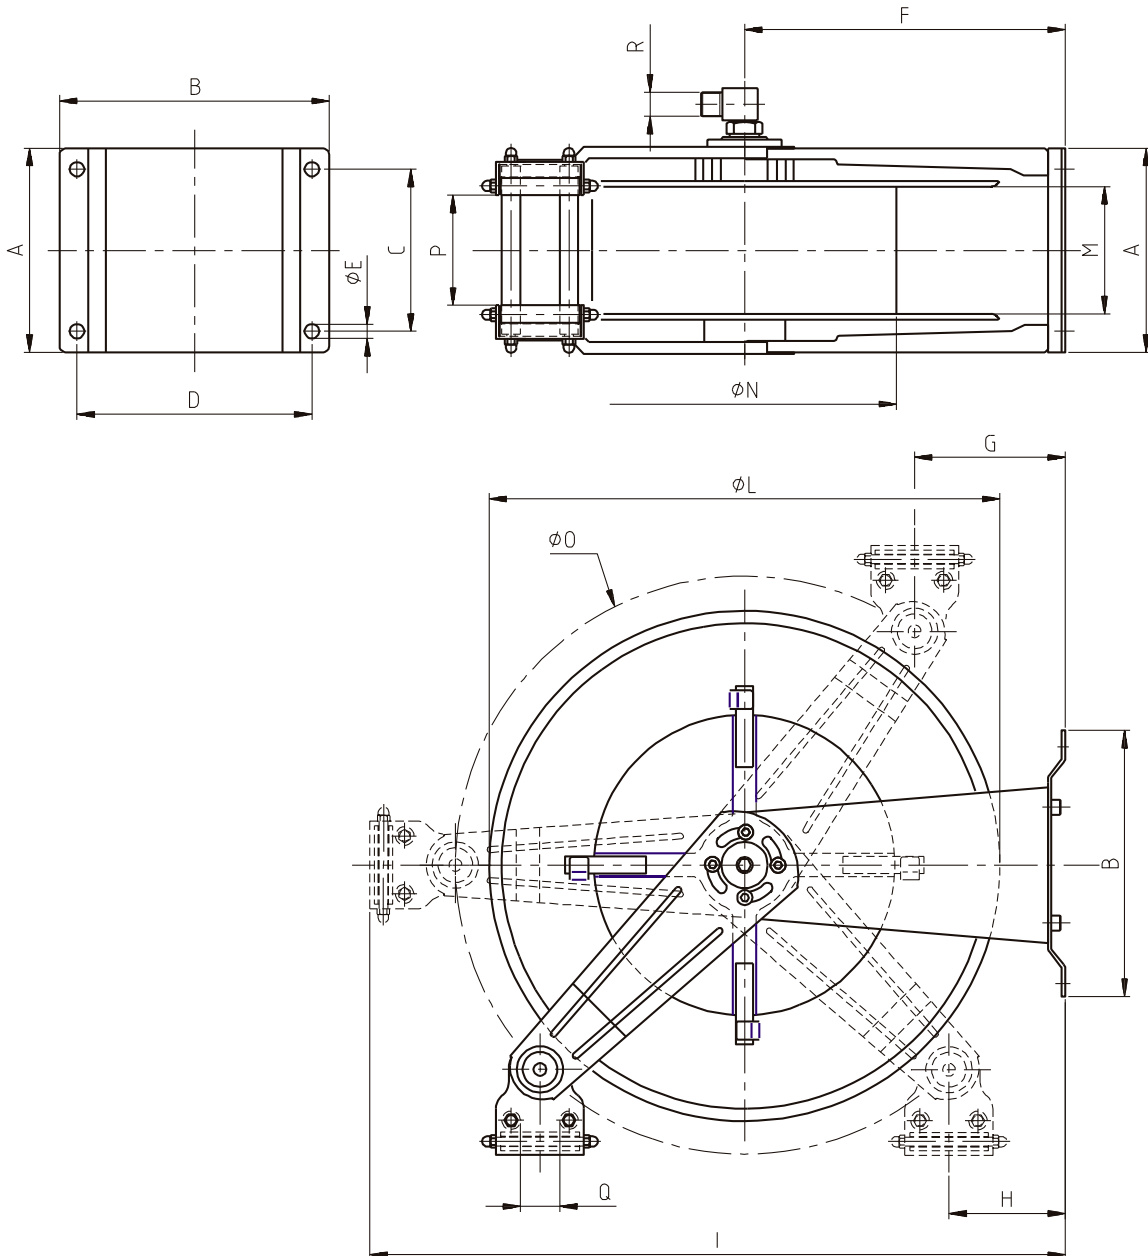

AV3500 DW

DIMENSIONAL DRAWING › DISEGNO DIMENSIONALE

ART.	A	B	C	D	E	F	G	H	I	L	M	N	O	P	Q	R
AV3500 DW	310 mm	295 mm	280 mm	263 mm	13 mm	315 mm	120 mm	107 mm	700 mm	540 mm	145 mm	310 mm	580 mm	105 mm	43 mm	1/2"