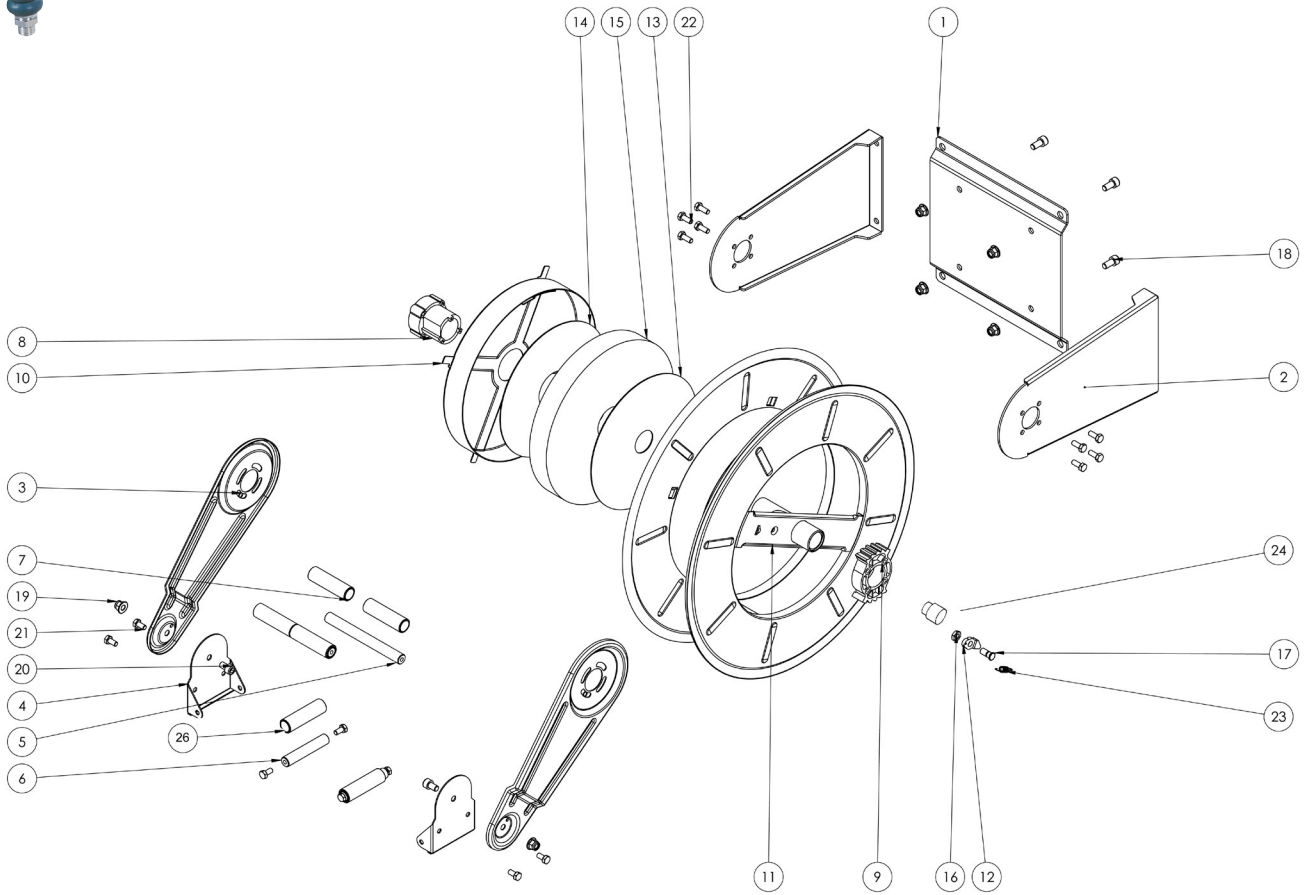

AV3500 DW

EXPLODED VIEW › ESPLOSO