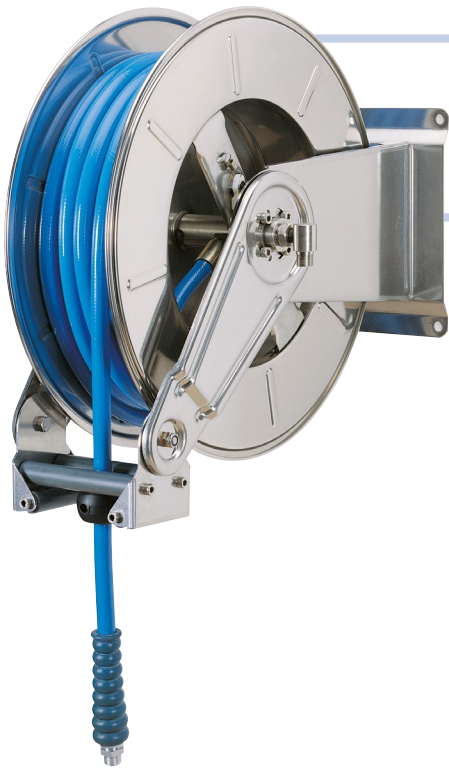

ramex

AV3500 DW

EXPLODED VIEW › ESPLOSO

AV3500 DW

EXPLODED VIEW › ESPLOSO

POS	Description and quantity / Descrizione e quantità	AV 3500 DW	
1	Base (1x)		
2	Side fixed arm / Fiancata fissa (2x)		
3	Mobile arm / Fiancata mobile (2x)		
4	Roller guide / Guida rullino (2x)		
5	Horizontal rod / Tirante orizzontale (2x)		
6	Vertical rod / Tirante verticale (2x)		
7	Horizontal roller / Rullino orizzontale (2x)		
8	Plastic hub / Perno in plastica (1x)	KIT 94	
10	Spring case / Padellotto portamolla (1x)		
13	Plastic separator / Distanziale in plastica (1x)		
14	Plastic separator / Distanziale in plastica (1x)		
15	Main spring / Molla principale (1x)		
9	Plastic rack / Cremagliera in plastica (1x)	KIT CR 1	
11	Reel / Bobina (1x)		
12	Plastic ratchet / Salterello in plastica nudo (1x)	KIT 93	RC 10
17	Ratchet screw + (16) nut M10 / Vite per salterello + (16) dado M10 (1x)		RC 20
23	Ratchet spring / Molla per salterello (1x)		KIT 12
16	Nut M6 / Dado M6 (8x)		
18	Screw M8 / Vite M8 (4x)		
19	Nut M8 / Dado M8 (4x)		
20	Screw M10 / Vite M10 (2x)		
21	Nut M10 / Dado M10 (2x)		
22	Screw M8 / Vite M8 (8x)		
24	Swivel joint (with adapter 3/4"-1/2") / Giunto girevole (con adattatore 3/4"-1/2") (1x)	4812 FOOD + adapter	
26	Vertical roller / Rullino verticale (2x)		